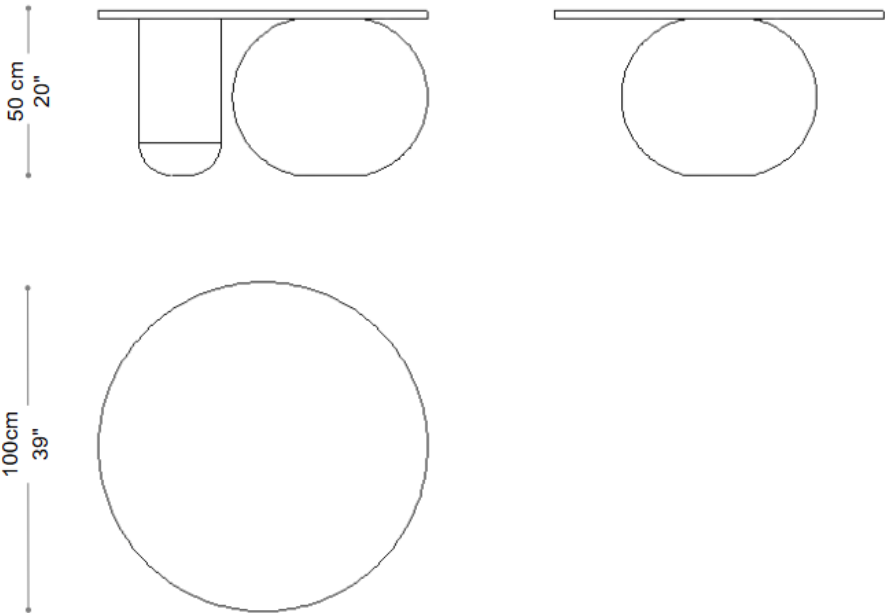

BRETON

MESA LATERAL

MAKUA

COLEÇÃO 2025

Mesa lateral exhibe um design sofisticado porém totalmente minimalista, combinando uma estrutura em concreto e o tampo podendo ser escolhido em mármore ou madeira laminada ou pintada. Mesa elegante e sinuosa.

MESA LATERAL
MAKUA

BRETON

MESA LATERAL – MAKUA

MESA LATERAL
MAKUA

BRETON

Diferenciais:

- Podem ser escolhidos revestimentos distintos para composição da mesa lateral. Medidas especiais mediante consulta.

MESA LATERAL